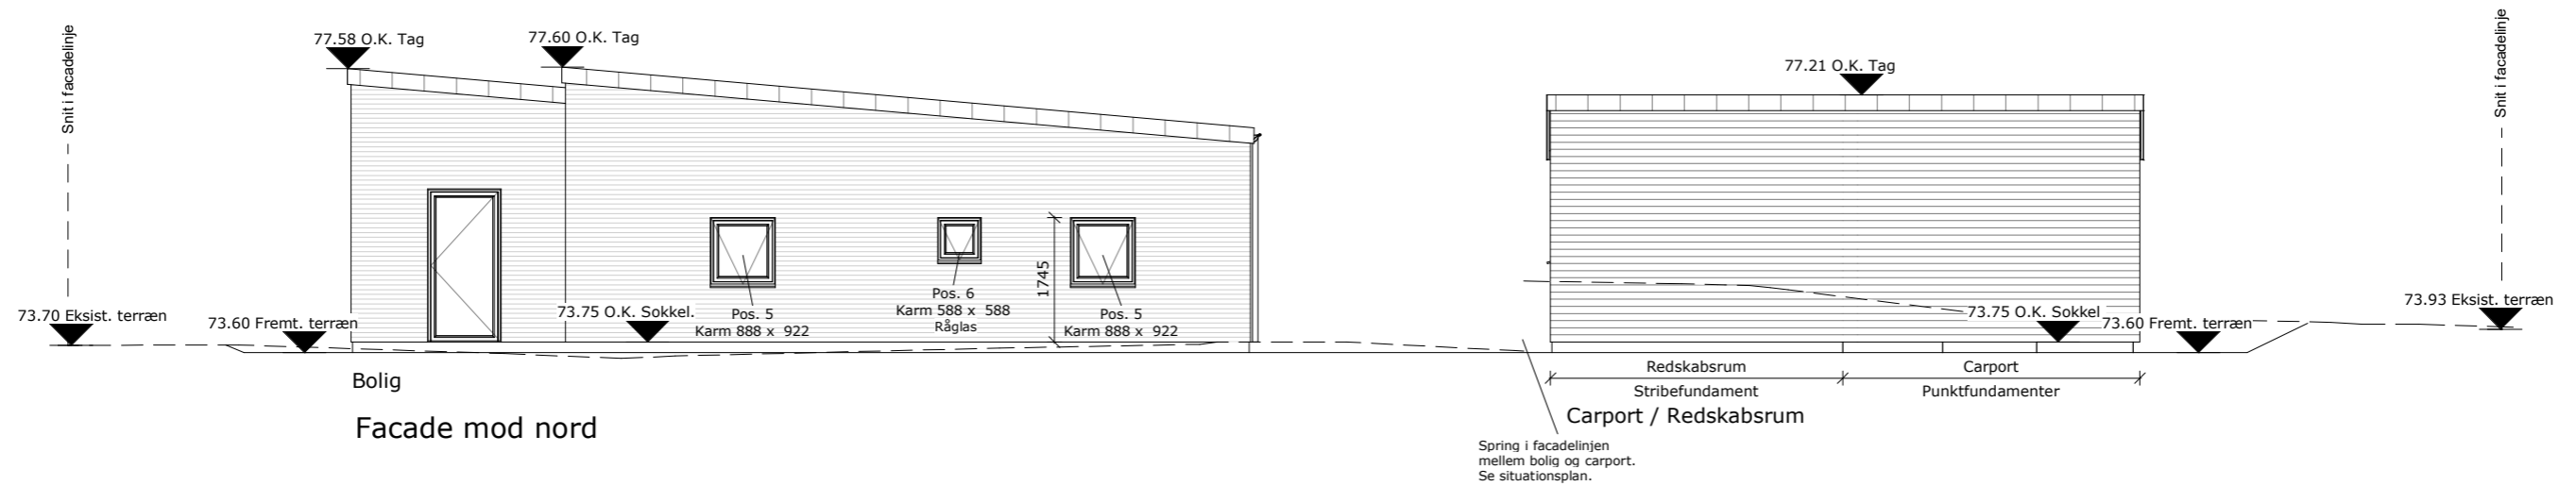

- Tagkonst.: 5° Præfab. gitterspær / Bjælkespær ved carport
- Tagbekl.: Tagpap
- Facadebekl.: Hus - lyse mursten / Carport - sort træbeklædning
- Vinduer: Træ/aluvinduer Indv. Ral 9010 (hvid) / udv. Anodiseret N1 natur
- Udv. let bekl.: Stern - zink

Bygbart		Kidholm 20 9310 Vodskov 61 77 80 62 info@byg-bart.dk	
Byggerådgivning			
Bygherre:	Mikkel Severin Karmisholt Horsevadvej 135, 9740 Jerslev	Type:	Ensidet
		Dato:	02.11.2021
Byggeadr.:	Horsevadvej 135, 9740 Jerslev	Mål:	1 : 100
Matr.nr.:	18bh, Jerslev By, Jerslev	Emne:	Facader
		Tegn nr.:	2.1
		Tegn:	MBF

Facade mod øst

Facade mod nord

- Tagkonst.: 5° Præfab. gitterspær / Bjælkespær ved carport
- Tagbekl.: Tagpap
- Facadebekl.: Hus - lyse mursten / Carport - sort træbeklædning
- Vinduer: Træ/aluvinduer Indv. Ral 9010 (hvid) / udv. Anodiseret N1 natur
- Udv. let bekl.: Stern - zink