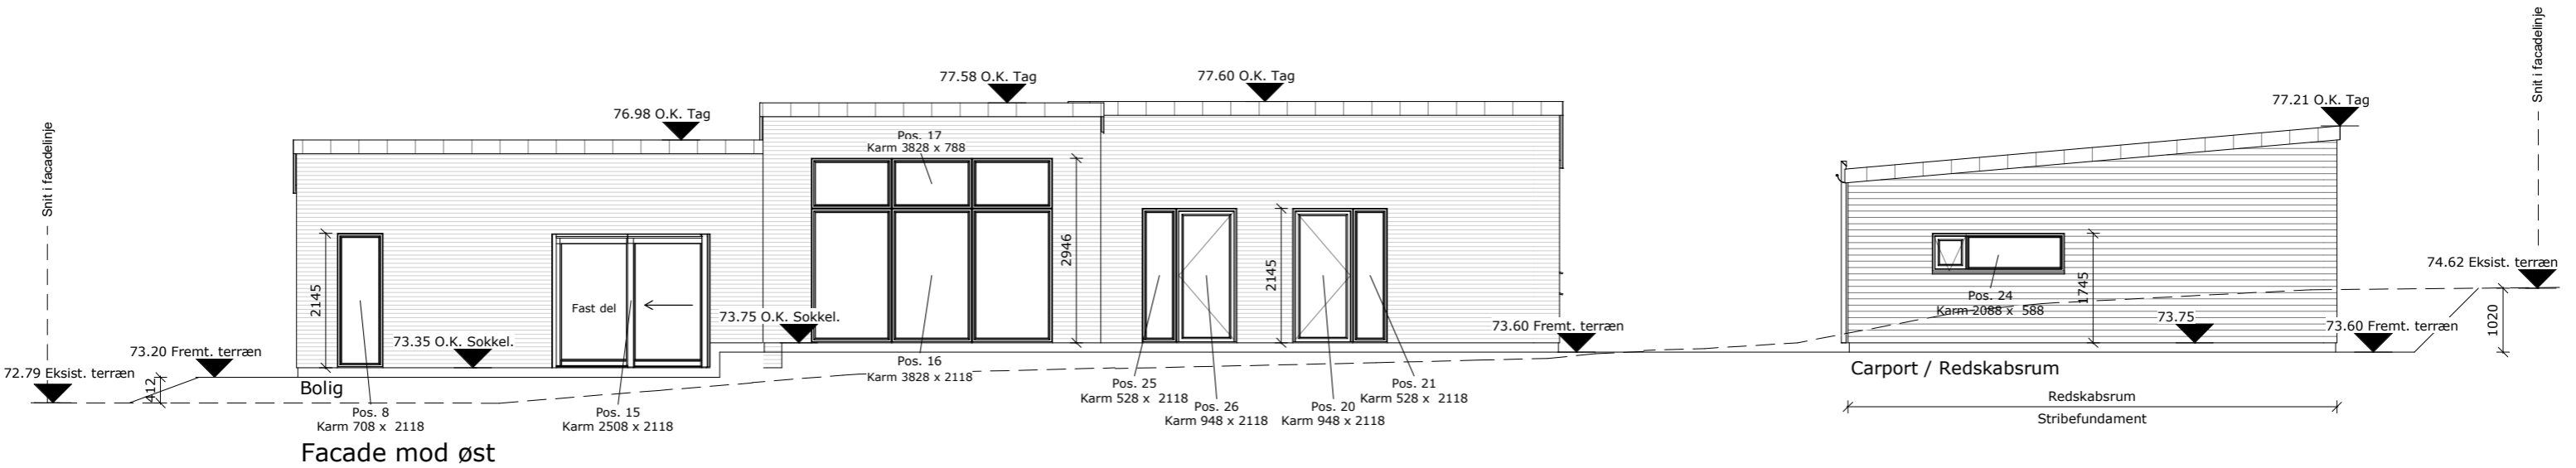

- Tagkonst.: 5° Præfab. gitterspær / Bjælkespær ved carport
- Tagbekl.: Tagpap
- Facadebekl.: Hus - lyse mursten / Carport - sort træbeklædning
- Vinduer: Træ/aluvinduer Indv. Ral 9010 (hvid) / udv. Anodiseret N1 natur
- Udv. let bekl.: Stern - zink

Bygbart		Kidholm 20 9310 Vodskov 61 77 80 62 info@byg-bart.dk	
Byggerådgivning			
Bygherre:	Mikkel Severin Karmisholt Horsevadvej 135, 9740 Jerslev	Type:	Ensidet
		Dato:	02.11.2021
Byggeadr.:	Horsevadvej 135, 9740 Jerslev	Mål:	1 : 100
Matr.nr.:	18bh, Jerslev By, Jerslev	Emne:	Facader
		Tegn nr.:	2.1
		Tegn:	MBF

Facade mod øst

Facade mod nord

- Tagkonst.: 5° Præfab. gitterspær / Bjælkespær ved carport
- Tagbekl.: Tagpap
- Facadebekl.: Hus - lyse mursten / Carport - sort træbeklædning
- Vinduer: Træ/aluvinduer Indv. Ral 9010 (hvid) / udv. Anodiseret N1 natur
- Udv. let bekl.: Stern - zink